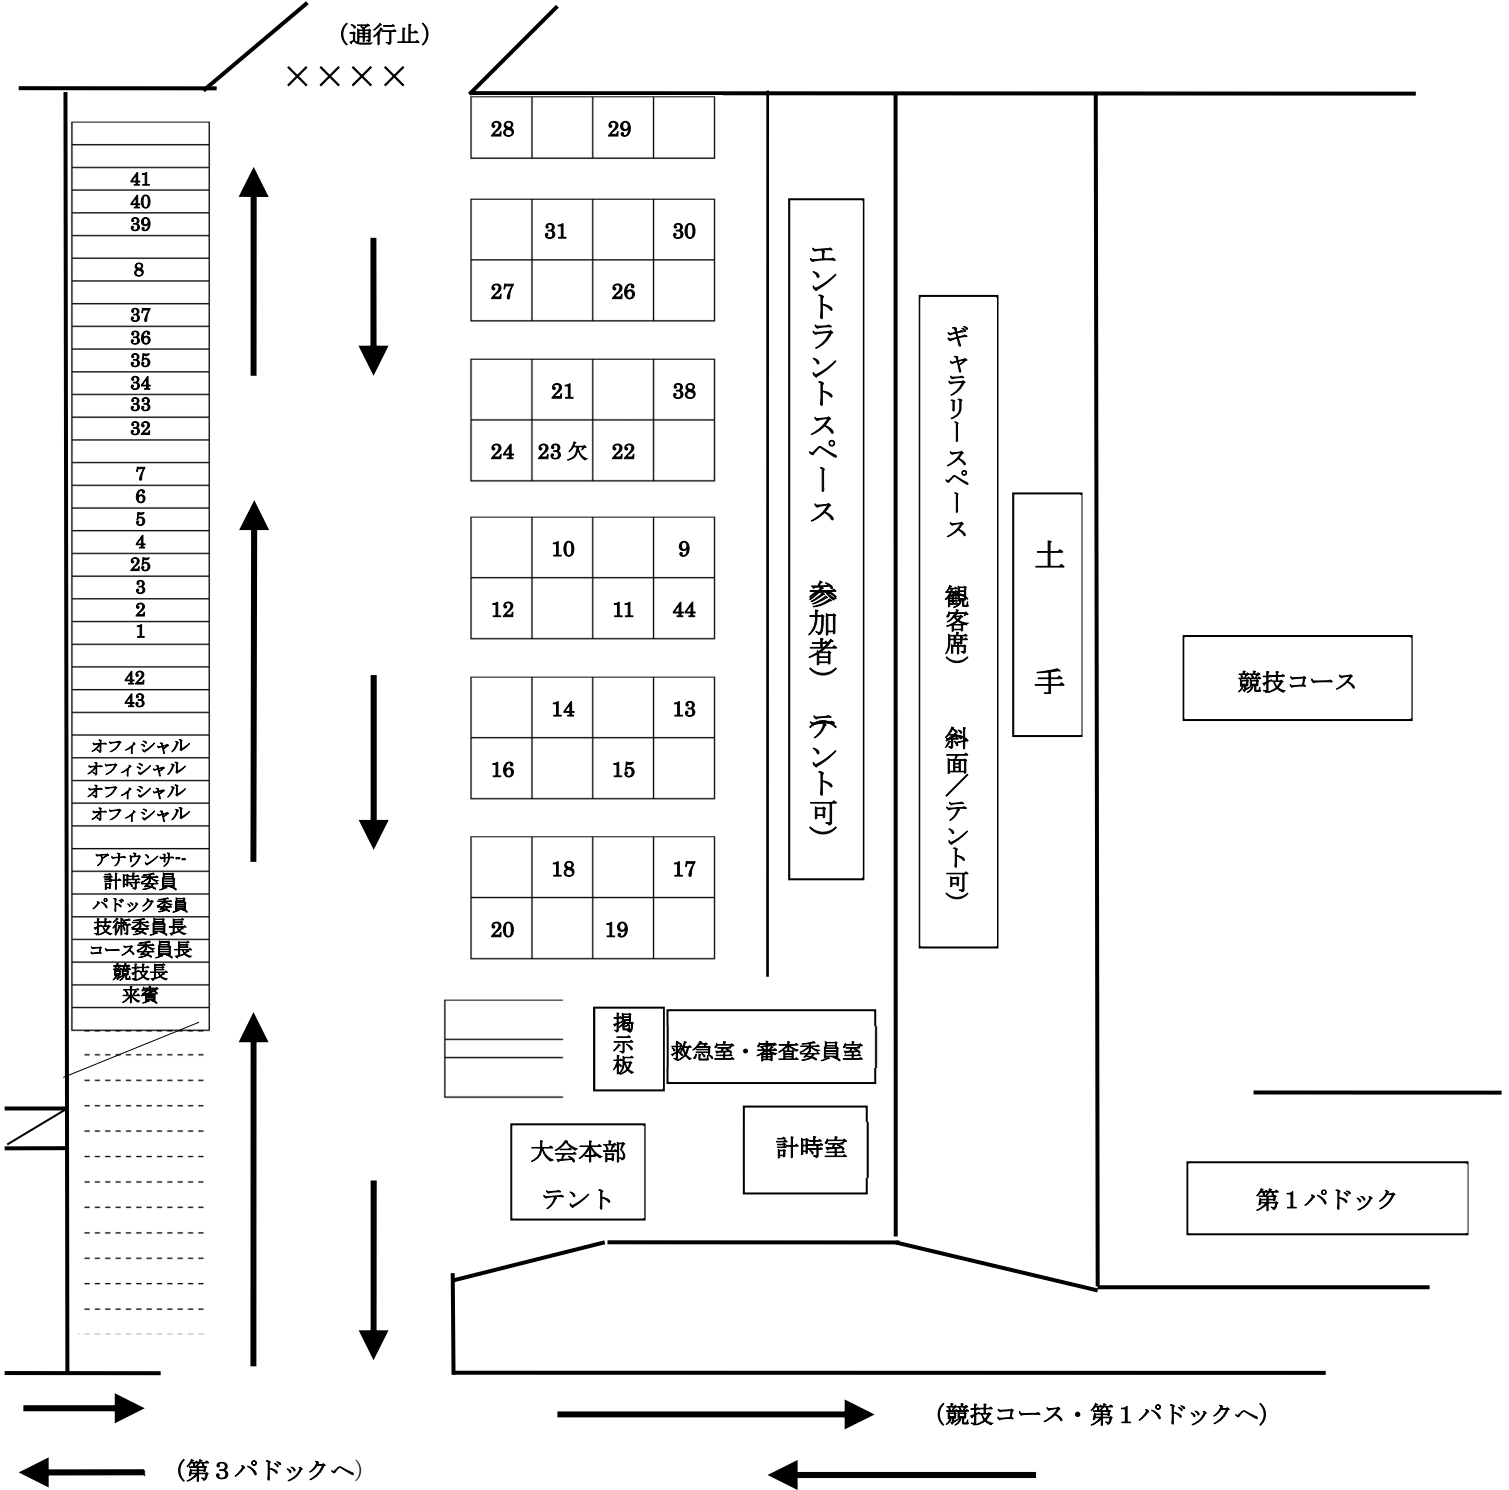

2026 Bay Side ジムカーナシリーズ 第1戦

東日本 G1 カップ in 富士

開催日 2026年4月12日(日)

開催場所 富士スピードウェイ・ジムカーナパーク(静岡県)

主催 ペイサイドレーシングアンドスポーツクラブ(Bay Side)

第2 パドック図

★ (道路、パドック・左側通行) (注意) 道路左側 駐車スペース、積載車、トラック、各来賓者、観客車、

(注意) 状況により当日、場所等が変更になる場合があります。その際は、ご了承願います。

2026年3月31日

G1 カップ 大会組織委員会