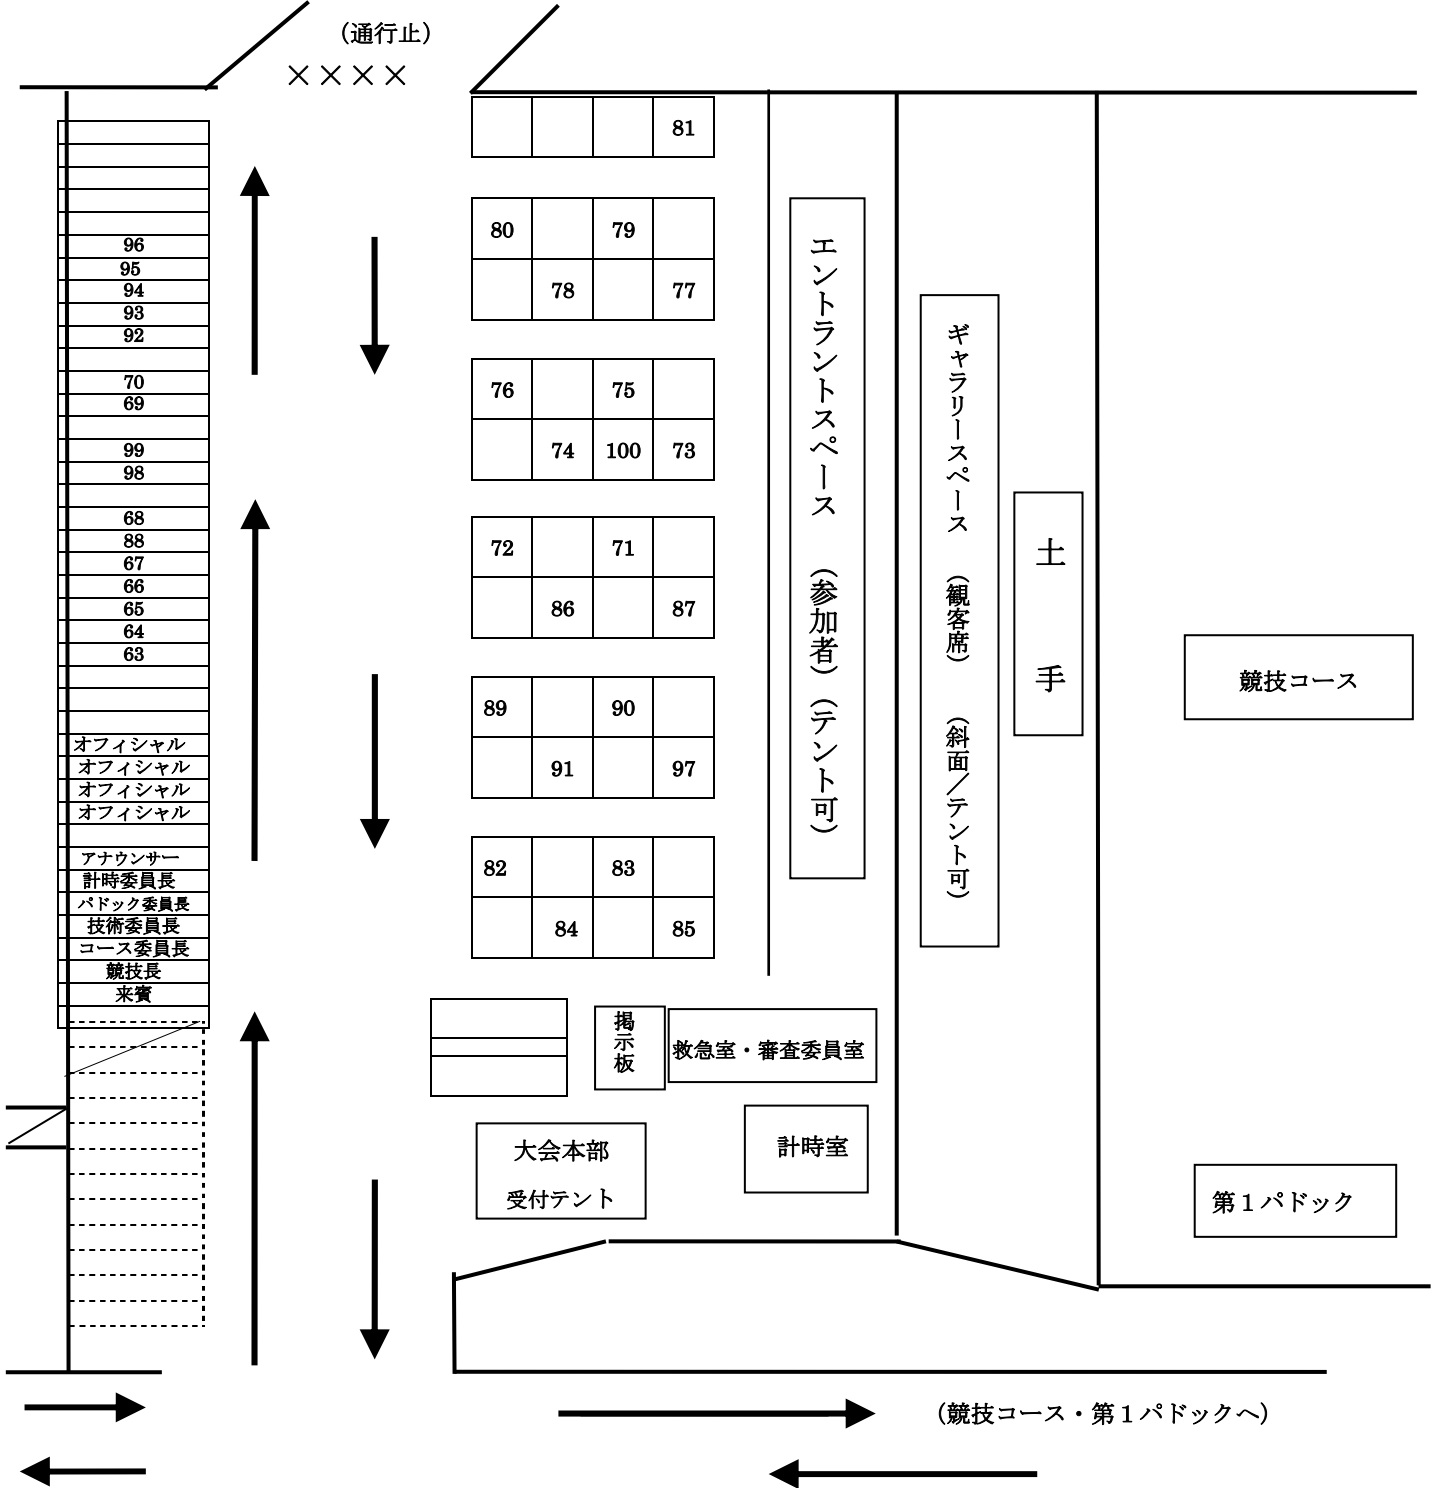

2026 Bay Side ジムカーナシリーズ 第2戦

東日本 G1カップ in 富士

開催日 2026年5月31日(日)

開催場所 富士スピードウェイ・ジムカーナ パーク (静岡県)

主催 アイ・イー・ディー スポーツ (IED)

第2パドック図

★通路左側は、車両積み下ろし場所、積載車、セフティーローダー、各来客者、各関係者及び 観戦者、駐車スペース

(注意) 状況により当日、場所等が変更になる場合があります。その際は、ご了承ください。